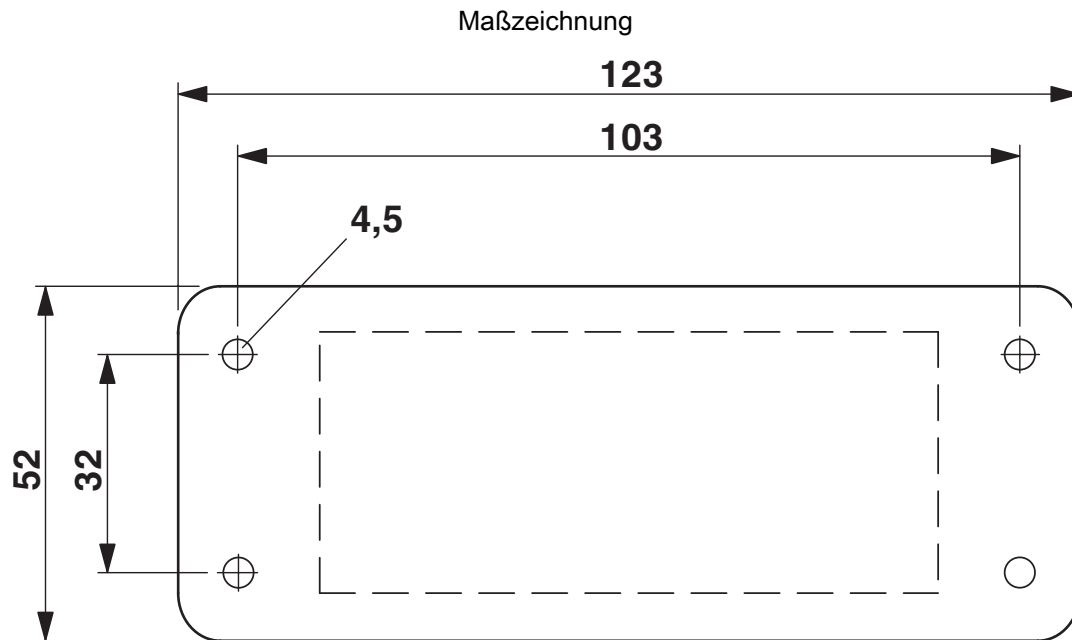

Zeichnungen

Maßzeichnung