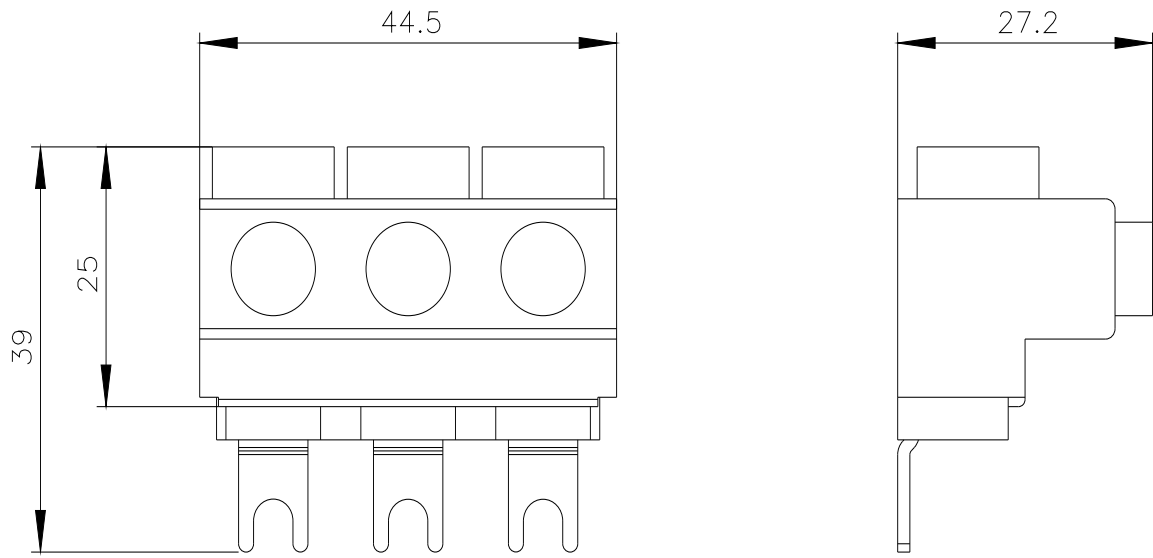

letzte Änderung:

06.12.2022