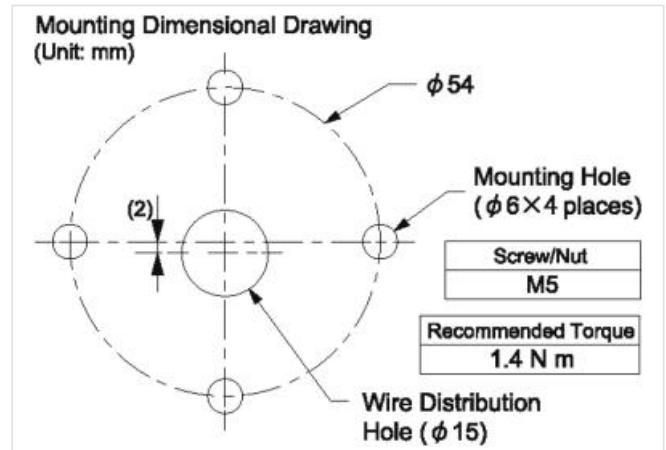

#### Allgemeine Daten

Gehäuse	Kunststoff schwarz
Abmessungen HxBxT	70x70x87 mm
Herstellerartikelnummer	4000-76070-0000903